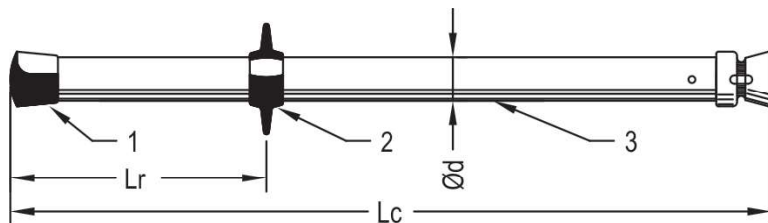

PŘEHLED IZOLAČNÍCH TYČÍ PRO ZKRATOVACÍ SOUPRAVY VN do 38,5kV

JEDNODÍLNÁ IZOL. TYČ S NÁSTRČNÝM KALICHEM

TYP. ČÍSLO	Ød [mm]	Lc [mm]	Lr [mm]	HMOTNOST [kg]
151035-500	Ø32	1040	350	0,45
151035-510	Ø32	1540	600	0,65

DVOUDÍLNÁ IZOL. TYČ S NÁSTRČNÝM KALICHEM

TYP. ČÍSLO	Ød [mm]	Lc [mm]	Lr [mm]	HMOTNOST [kg]
152035-500	Ø32	1 600	600	0,9

- 1) Pryžová zátka
- 2) Pryžový ochranný nákrůžek Ø100mm
- 3) Sklolaminátová trubka, barva: žlutá
- 4) Spoj izol. trubek s převlečnou maticí