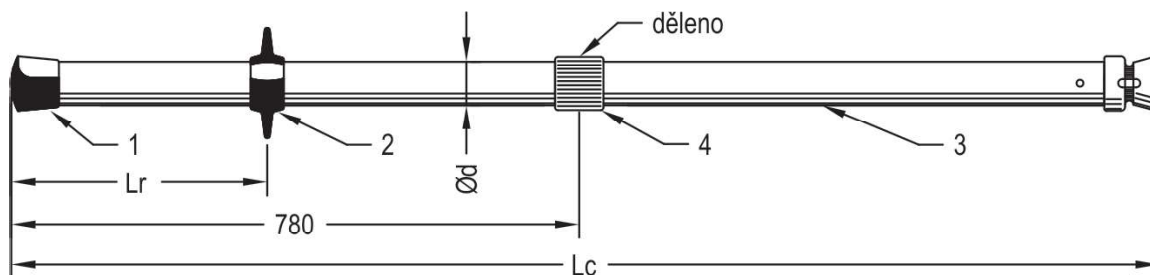

PŘEHLED IZOLAČNÍCH TYČÍ PRO ZKRATOVACÍ SOUPRAVY VN do 38,5kV

JEDNODÍLNÁ IZOL. TYČ S NÁSTRČNÝM KALICHEM

TYP. ČÍSLO	Ød [mm]	Lc [mm]	Lr [mm]	HMOTNOST [kg]
151035-500	Ø32	1040	350	0,45
151035-510	Ø32	1540	600	0,65

DVOUDÍLNÁ IZOL. TYČ S NÁSTRČNÝM KALICHEM

TYP. ČÍSLO	Ød [mm]	Lc [mm]	Lr [mm]	HMOTNOST [kg]
152035-500	Ø32	1 600	600	0,9

- 1) Pryžová zátka
- 2) Pryžový ochranný nákrůžek Ø100mm
- 3) Sklolaminátová trubka, barva: žlutá
- 4) Spoj izol. trubek s převlečnou maticí