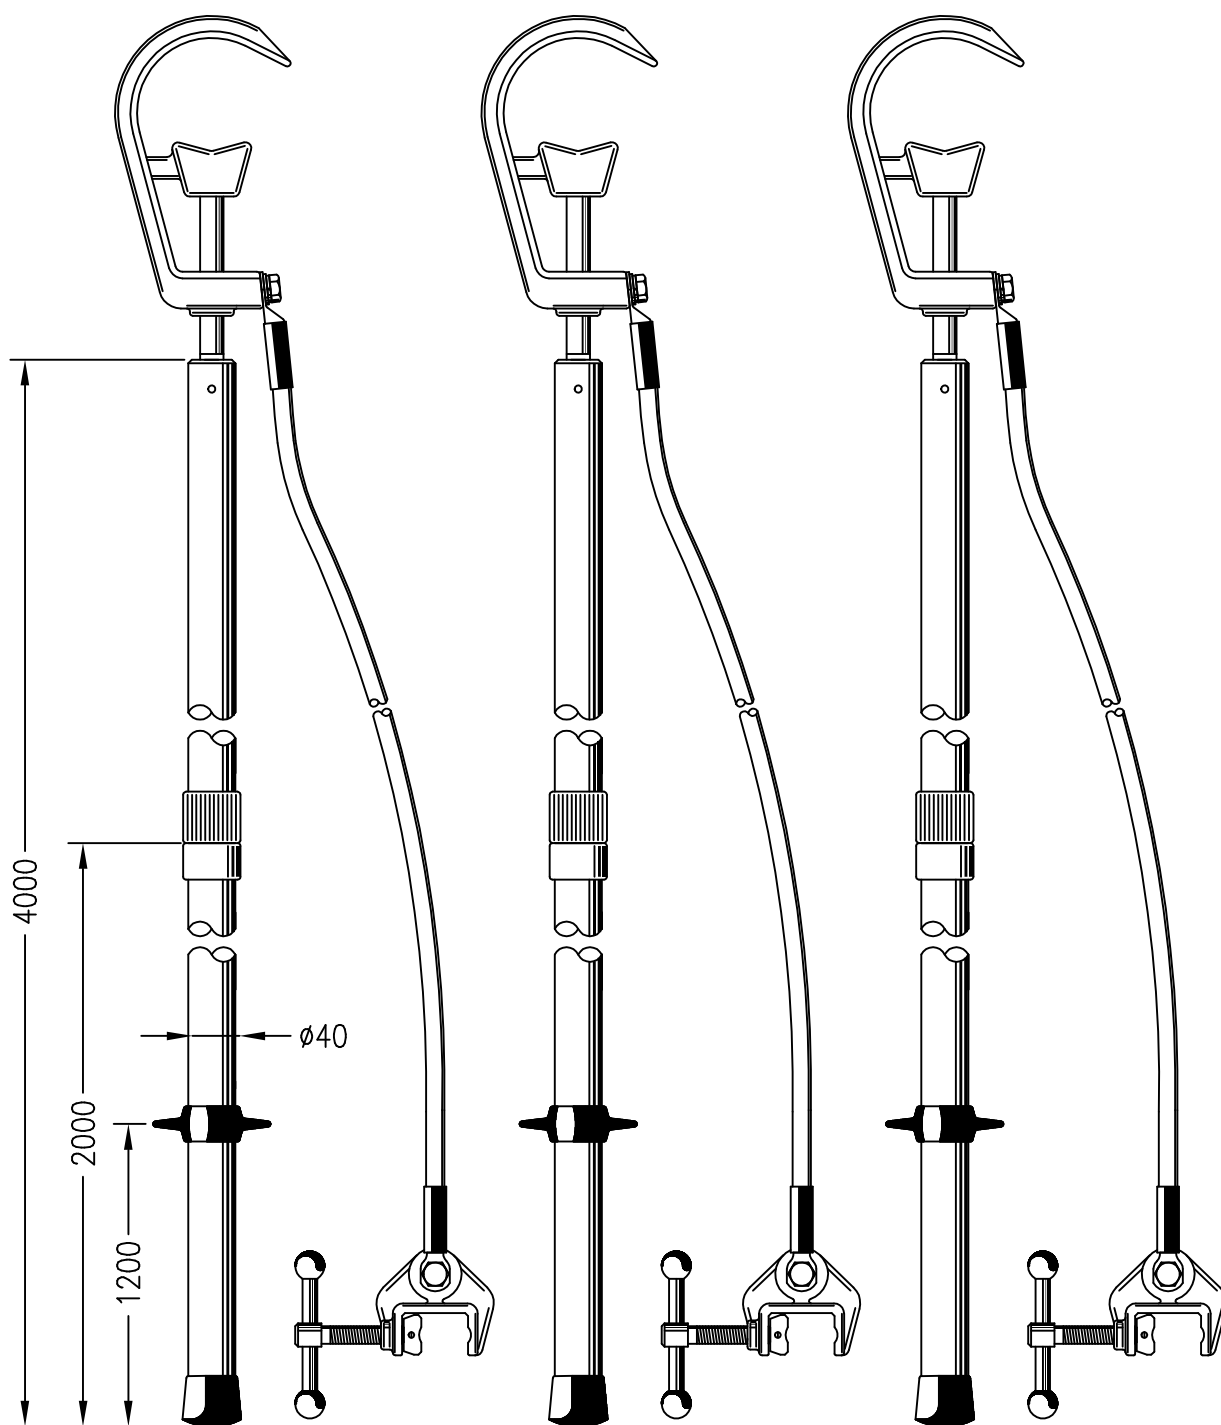

ZKRATOVACÍ SOUPRAVA 245kV

typ 151 220

Zkratovací souprava pro trubkové vodiče s napětím do 245kV.

TECHNICKÉ ÚDAJE

Připojení na:

-trubkový vodič $\varnothing 70-100\text{mm}$

Zkratová odolnost

Vrcholový činitel

Průřez lana

Délka lana

Dvoudílná izol.tyč

Hmotnost soupravy

-10kA/1s

-13,9kA/0,5s

-n=2,5

-50mm²

-4500mm

-3ks

-22kg

-15kA/1s

-19,5kA/0,5s

-n=2,5

-70mm²

-4500mm

-3ks

-25kg

-19kA/1s

-26,5kA/0,5s

-n=2,5

-95mm²

-4500mm

-3ks