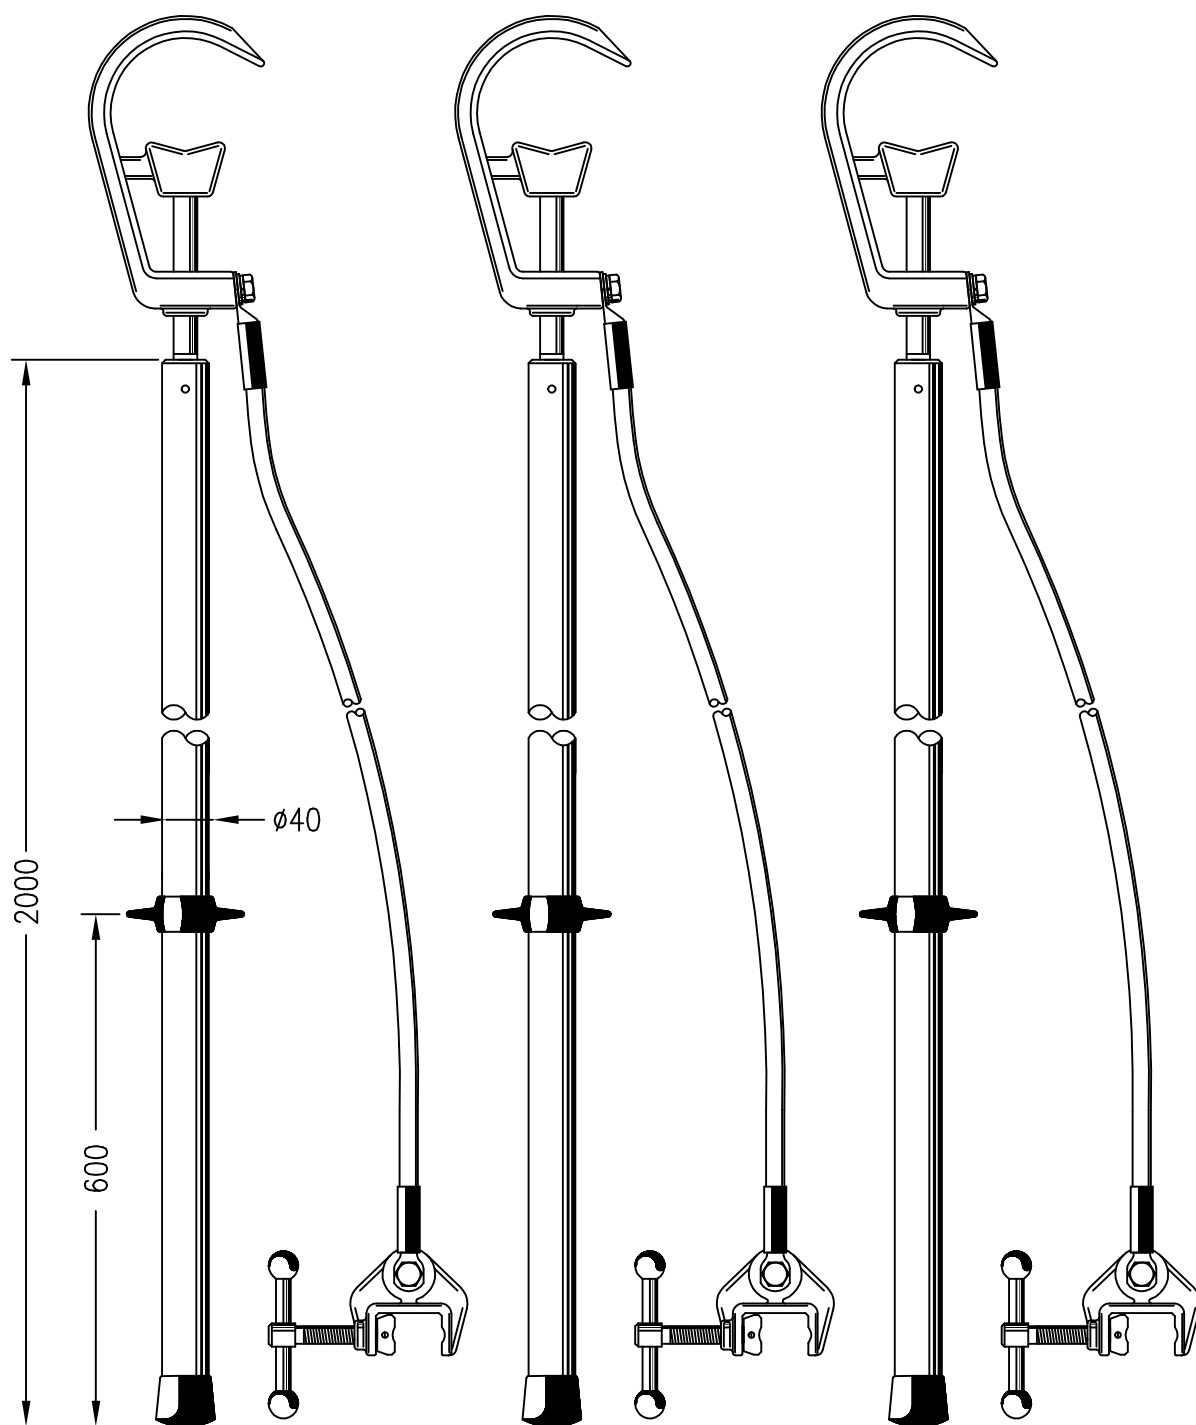

ZKRATOVACÍ SOUPRAVA 123kV

typ 151 110

Zkratovací souprava pro trubkové vodiče s napětím do 123 kV.

TECHNICKÉ ÚDAJE

Připojení na:	Zkratová odolnost	-10kA/1s	-15kA/1s	-19kA/1s
-trubkový vodič $\varnothing 70-100\text{mm}$		-13,9kA/0,5s	-19,5kA/0,5s	-26,5kA/0,5s
	Vrcholový činitel	-n=2,5	-n=2,5	-n=2,5
	Průřez lana	-50mm ²	-70mm ²	-95mm ²
	Délka lana	-4000mm	-4000mm	-4000mm
	Jednodílná izol.tyč	-3ks	-3ks	-3ks
	Hmotnost soupravy	-16kg	-19kg	-22kg