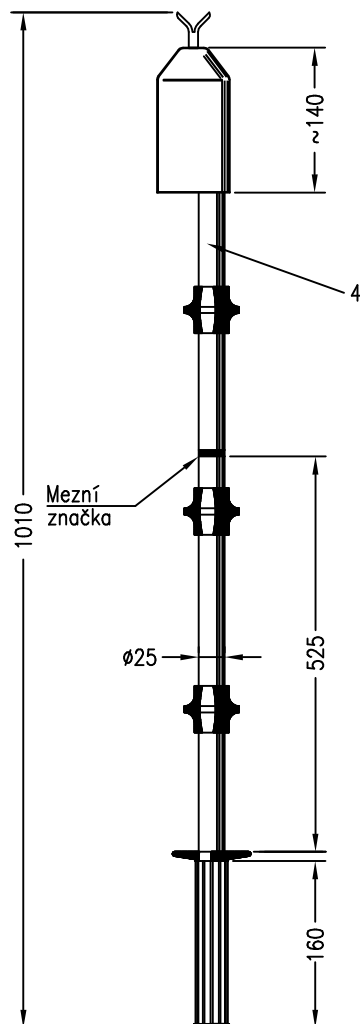

ZKOUŠEČKA VN s kombinovanou signalizací  
venkovní provedení typ 103 ...

TYP	JMENOVITÉ NAPĚTÍ ZKOUŠEČKY
103 003	3,6kV
103 006	7,2kV
103 010	12kV
103 022	25kV
103 025	27,5kV
103 035	38,5kV

UMÍSTĚNÍ INDIKAČNÍCH PRVKŮ

- 1) Testovací tlačítko
- 2) LED diody
- 3) Zvukovod
- 4) Izolační trubka

TECHNICKÉ ÚDAJE

- Výrobek vyhovuje ČSN EN 61243-1 a PNE 359700
- Jmenovité napětí- 3,6 kV až 38,5 kV
- Kmitočet - 50 Hz
- Napájecí zdroj- tužkový článek vel. AA - 4 ks
- Kategorie použití - venkovní
- Klimatická třída- N (použití při -25°C až 55°C)
- Kategorie provedení - L (bez prodloužené dotykové elektrody), skupina indikace- III
- Hmotnost - 0,85kg
- Zkoušečka je dodávána v pouzdru.