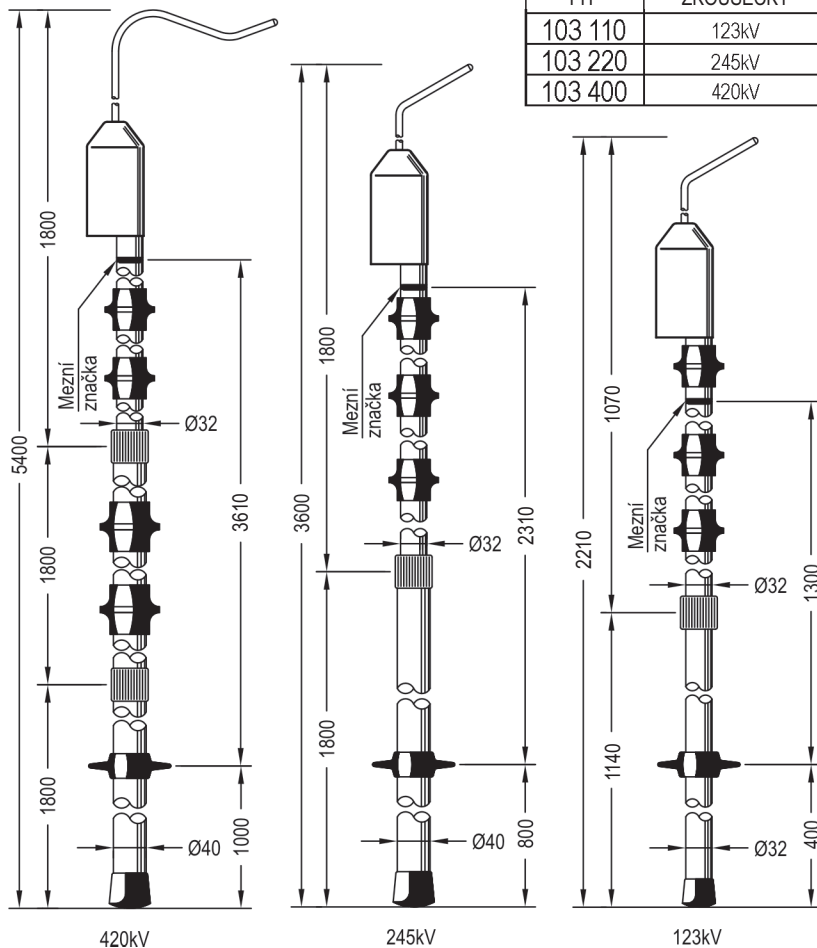

TYP	JMENOVITÉ NAPĚTÍ ZKOUŠEČKY
103 110	123kV
103 220	245kV
103 400	420kV

## TECHNICKÉ ÚDAJE

- Výrobek vyhovuje PNE 359700 a ČSN EN 61243-1
- Jmenovité napětí - 110 kV až 420 kV
- Kapacitní zkoušečka, frekvence 50 Hz
- Napájecí zdroj - tužkový článek vel. AA - 4 ks
- Kategorie použití - venkovní
- Klimatická třída - N (-25°C až +55°C)
- Kategorie provedení - L (bez prodloužené dotykové elektrody), skupina indikace - III
- Hmotnost - 103 110 - 1,6 kg, 103 220 - 2,2 kg, 103 420 - 3,4 kg
- Zkoušečka je dodávána v pouzdru